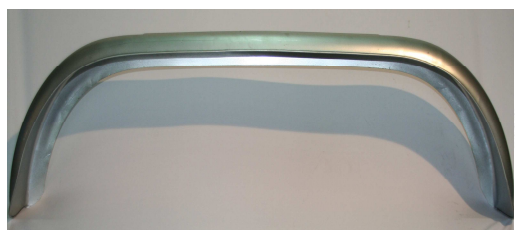

BŁOTNIKI TANDEM

BT-02

ROZMIAR	OPAKOWANIE	WAGA	CZAS DOSTAWY
14"	LUZ	5,52 kg	14 DNI

BT-03

ROZMIAR	OPAKOWANIE	WAGA	CZAS DOSTAWY
13"	LUZ	3,86 kg	14 DNI

BT-04

ROZMIAR	OPAKOWANIE	WAGA	CZAS DOSTAWY
14"	LUZ	3,20 kg	14 DNI