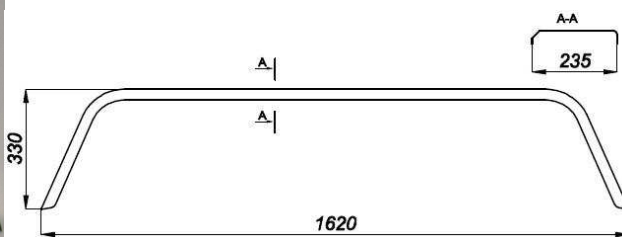

BŁOTNIKI TANDEM

BT-02

ROZMIAR	OPAKOWANIE	WAGA	CZAS DOSTAWY
14"	LUZ	5,52 kg	14 DNI

BT-03

ROZMIAR	OPAKOWANIE	WAGA	CZAS DOSTAWY
13"	LUZ	3,86 kg	14 DNI

BT-04

ROZMIAR	OPAKOWANIE	WAGA	CZAS DOSTAWY
14"	LUZ	3,20 kg	14 DNI