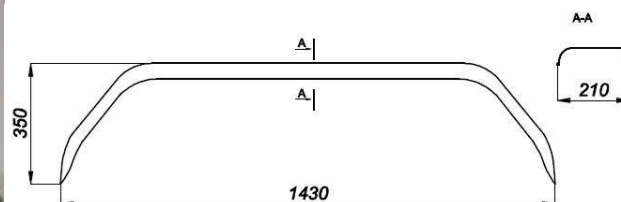

BŁOTNIKI TANDEM

BT-02

ROZMIAR	OPAKOWANIE	WAGA	CZAS DOSTAWY
14"	LUZ	5,52 kg	14 DNI

BT-03

ROZMIAR	OPAKOWANIE	WAGA	CZAS DOSTAWY
13"	LUZ	3,86 kg	14 DNI

BT-04

ROZMIAR	OPAKOWANIE	WAGA	CZAS DOSTAWY
14"	LUZ	3,20 kg	14 DNI