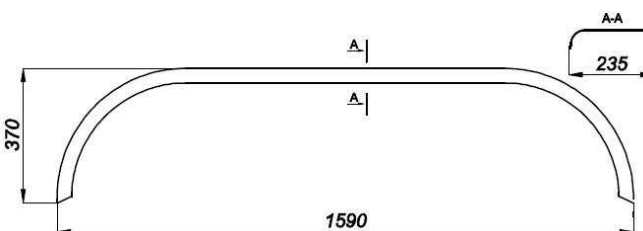

BŁOTNIKI TANDEM

BT-02

ROZMIAR	OPAKOWANIE	WAGA	CZAS DOSTAWY
14"	LUZ	5,52 kg	14 DNI

BT-03

ROZMIAR	OPAKOWANIE	WAGA	CZAS DOSTAWY
13"	LUZ	3,86 kg	14 DNI

BT-04

ROZMIAR	OPAKOWANIE	WAGA	CZAS DOSTAWY
14"	LUZ	3,20 kg	14 DNI